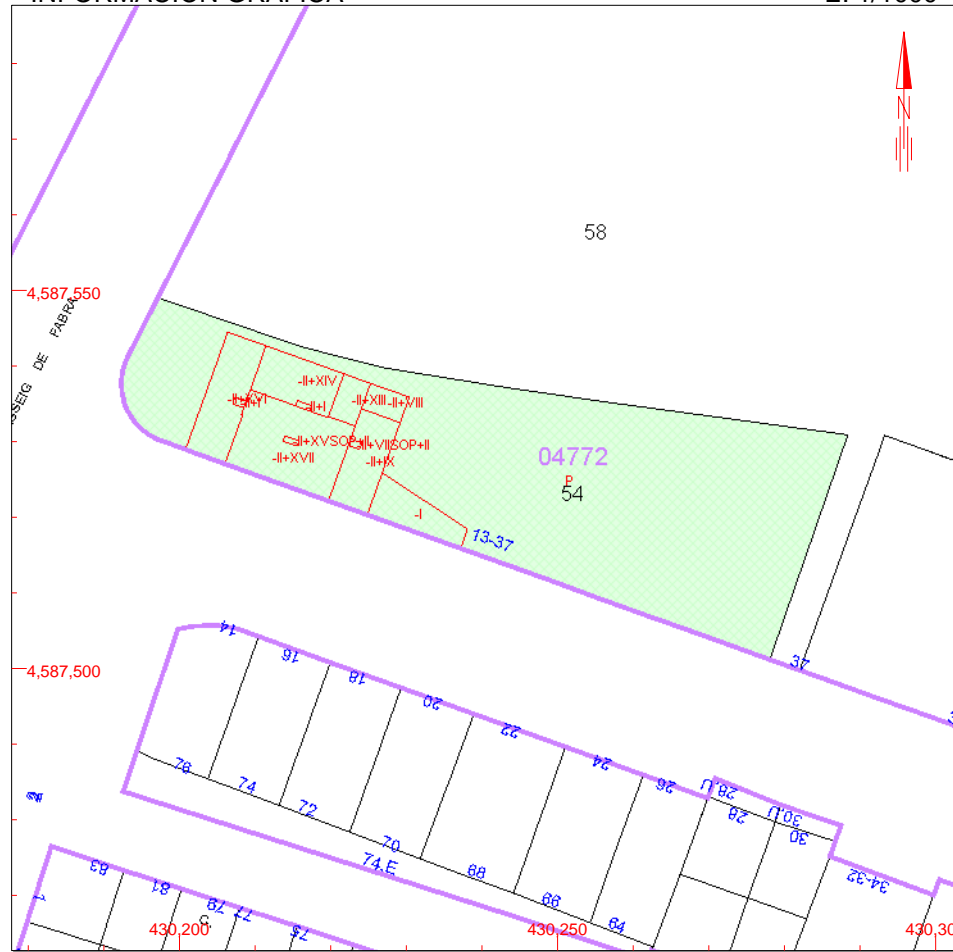

PS URRUTIA 13 N2-37

BARCELONA [BARCELONA]

SUPERFICIE CONSTRUIDA [m²]

6.919

SUPERFICIE SUELO [m²]

2.091

TIPO DE FINCA

[division horizontal]

INFORMACIÓN GRÁFICA

E: 1/1000

Este certificado refleja los datos incorporados a la Base de Datos Nacional del Catastro. Solo podrá utilizarse para el ejercicio de las competencias del solicitante

- 430,300 Coordenadas U.T.M. Huso 31 ETRS89
- Límite de Manzana
- Límite de Parcela
- Límite de Construcciones
- Mobiliario y aceras
- Límite zona verde
- Hidrografía